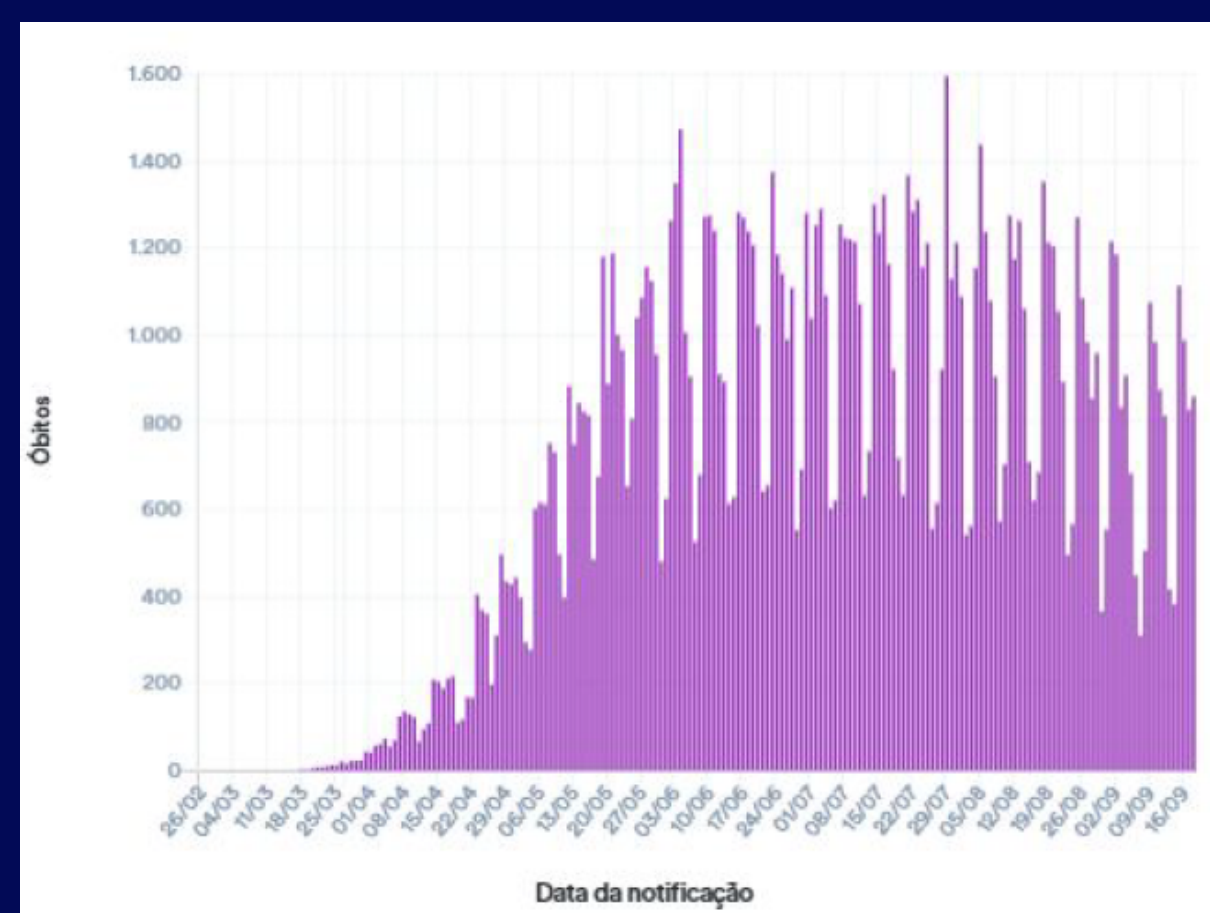

DADOS DA COVID-19 NO BRASIL POR REGIÃO

REGIÃO	TOTAL DE CASOS	MÉDIA MÓVEL- CASOS	TOTAL DE ÓBITOS	MÉDIA MÓVEL- ÓBITOS
NORTE	595.807	2.970	14.482	44,79
NORDESTE	1.262.462	4.960	37.591	132,14
CENTRO-OESTE	537.290	5.390	11.477	113,14
SUDESTE	1.562.787	10.180	61.231	337,86
SUL	536.837	5.230	11.012	105,79
BRASIL	4.495.183	28.740	135.793	733,71

@alunoscontraacorona

Casos de COVID-19 no Brasil por região

Óbitos por COVID-19 no Brasil por região

Casos de COVID-19 por município de notificação

Óbitos de COVID-19 por município de notificação