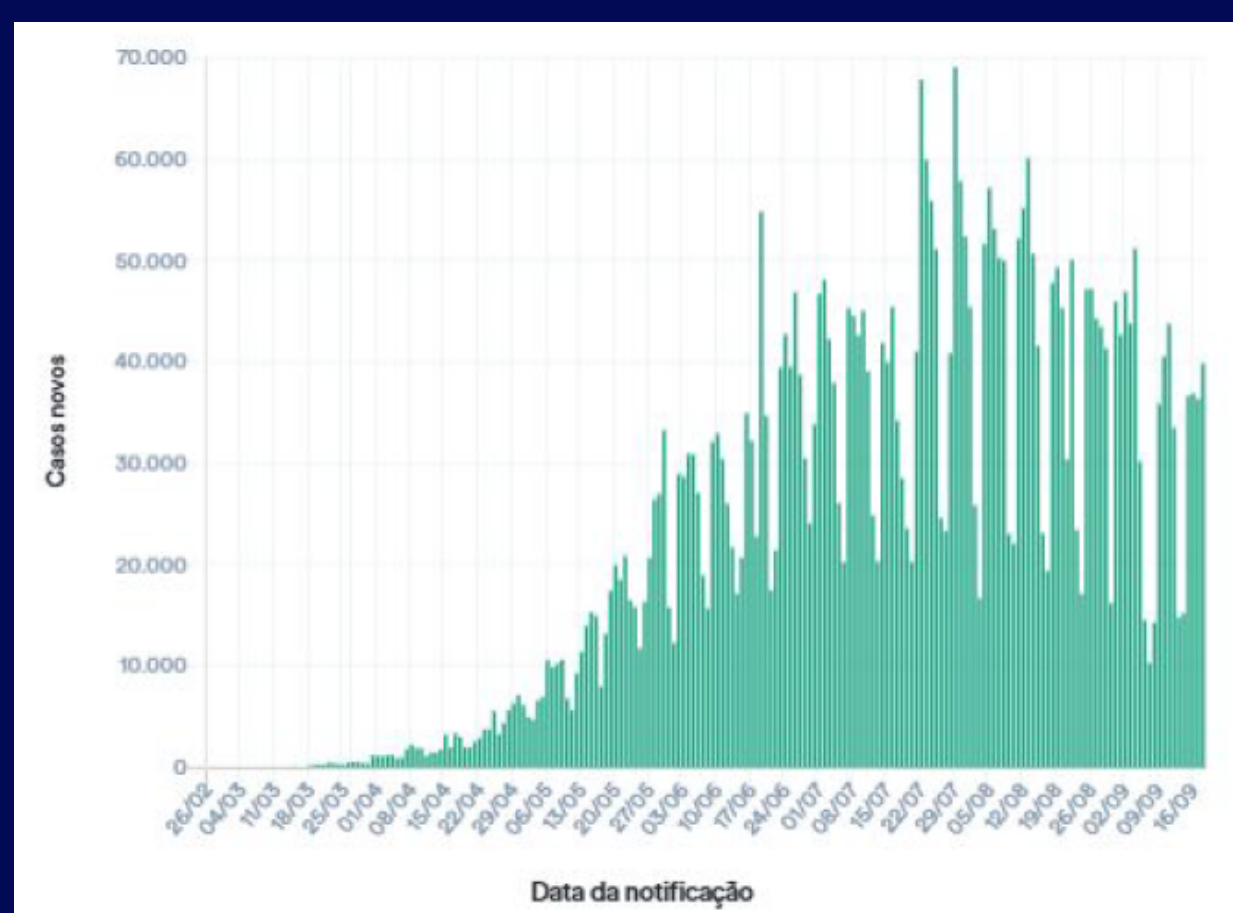

DADOS DA COVID-19 NO BRASIL POR REGIÃO

REGIÃO	TOTAL DE CASOS	MÉDIA MÓVEL- CASOS	TOTAL DE ÓBITOS	MÉDIA MÓVEL- ÓBITOS
NORTE	595.807	2.970	14.482	44,79
NORDESTE	1.262.462	4.960	37.591	132,14
CENTRO-OESTE	537.290	5.390	11.477	113,14
SUDESTE	1.562.787	10.180	61.231	337,86
SUL	536.837	5.230	11.012	105,79
BRASIL	4.495.183	28.740	135.793	733,71

@alunoscontraacorona

Casos de COVID-19 no Brasil por região

Óbitos por COVID-19 no Brasil por região

Casos de COVID-19 por município de notificação

Óbitos de COVID-19 por município de notificação